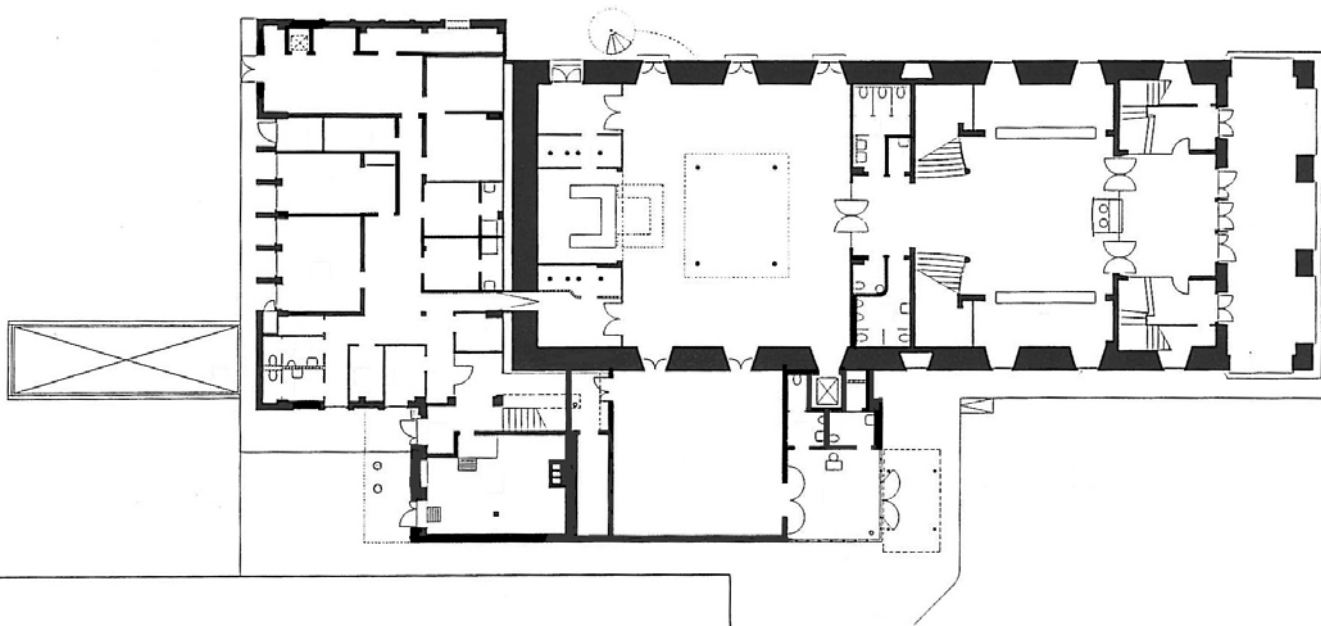

LAGEPLAN

0 20 40 60 m

THEATER am KORNMARKT, Bregenz, Umbau/Sanierung
Architekt Helmut Kuëss

1995
Kornmarktplatz, Bregenz

ERDGESCHOSS

ZWISCHENGESCHOSS

0 4 8 12 m

PARKETTGESCHOSS

RANGGESCHOSS

0 4 8 12 m

1995
Kornmarktplatz, Bregenz

THEATER am KORNMARKT, Bregenz, Umbau/Sanierung
Architekt Helmut Kuëss