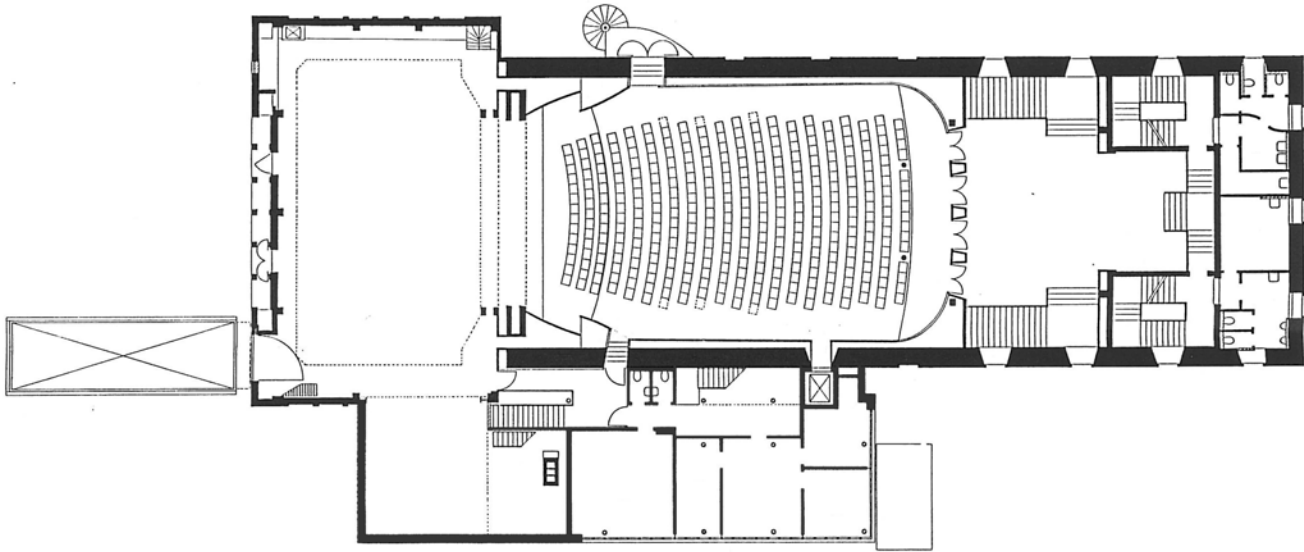

LAGEPLAN

0 20 40 60 m

THEATER am KORNMARKT, Bregenz, Umbau/Sanierung
Architekt Helmut Kuëss

1995
Kornmarktplatz, Bregenz

ERDGESCHOSS

ZWISCHENGESCHOSS

0 4 8 12 m

PARKETTGESCHOSS

RANGGESCHOSS

0 4 8 12 m

1995
Kornmarktplatz, Bregenz

THEATER am KORNMARKT, Bregenz, Umbau/Sanierung
Architekt Helmut Kuëss