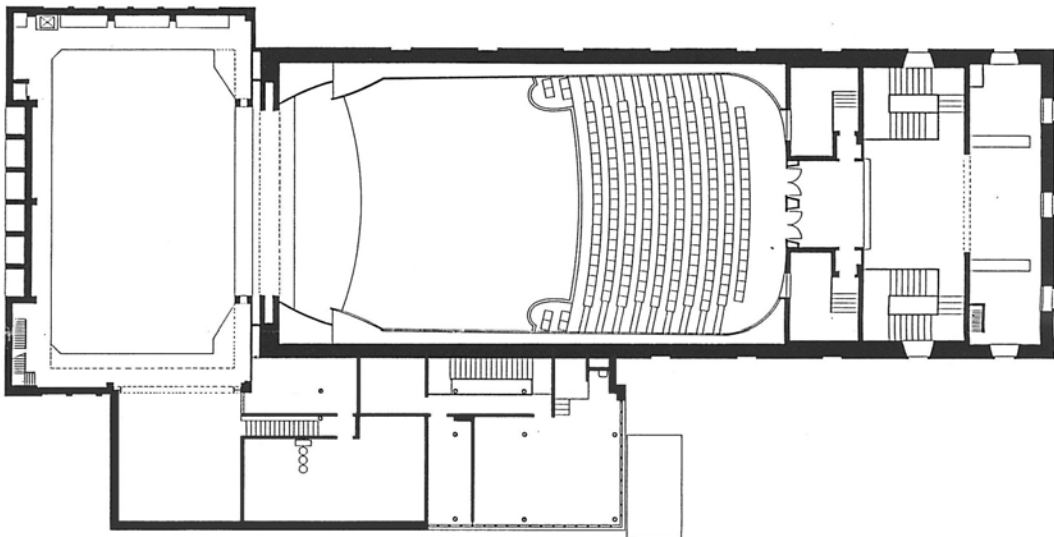

LAGEPLAN

0 20 40 60 m

THEATER am KORNMARKT, Bregenz, Umbau/Sanierung
Architekt Helmut Kuëss

1995
Kornmarktplatz, Bregenz

ERDGESCHOSS

ZWISCHENGESCHOSS

0 4 8 12 m

PARKETTGESCHOSS

RANGGESCHOSS

0 4 8 12 m

1995
Kornmarktplatz, Bregenz

THEATER am KORNMARKT, Bregenz, Umbau/Sanierung
Architekt Helmut Kuëss