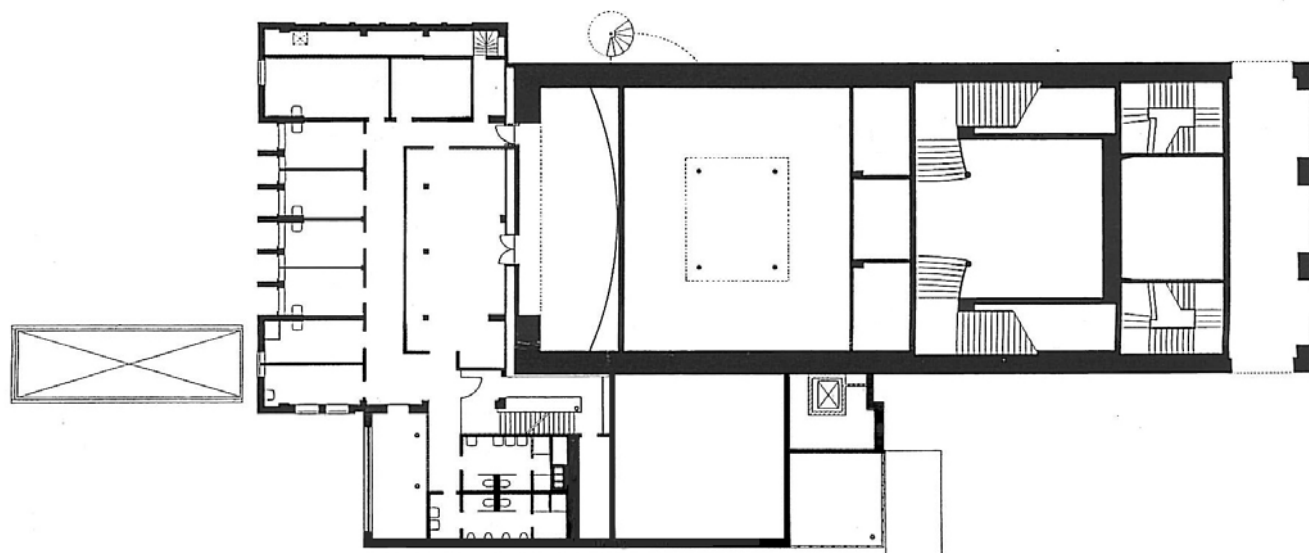

LAGEPLAN

0 20 40 60 m

THEATER am KORNMARKT, Bregenz, Umbau/Sanierung
Architekt Helmut Kuëss

1995
Kornmarktplatz, Bregenz

ERDGESCHOSS

ZWISCHENGESCHOSS

0 4 8 12 m

PARKETTGESCHOSS