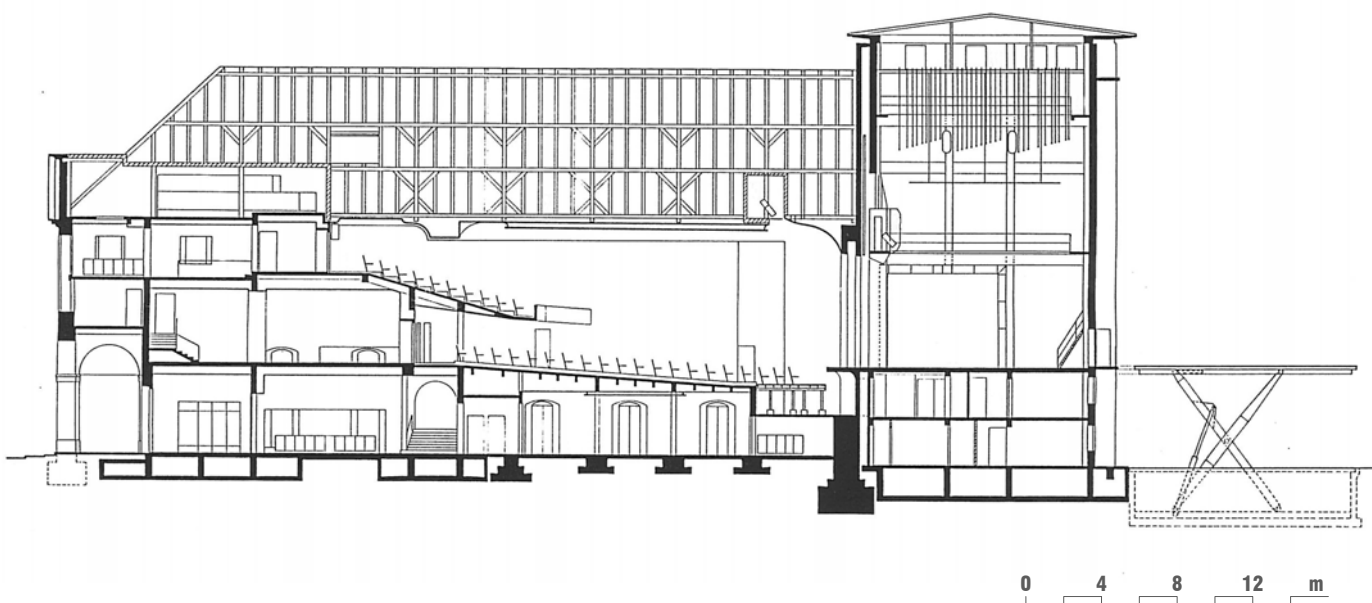

LAGEPLAN

0 20 40 60 m

THEATER am KORNMARKT, Bregenz, Umbau/Sanierung
Architekt Helmut Kuëss

1995
Kornmarktplatz, Bregenz

ERDGESCHOSS

ZWISCHENGESCHOSS

0 4 8 12 m

PARKETTGESCHOSS

RANGGESCHOSS

0 4 8 12 m

1995
Kornmarktplatz, Bregenz

THEATER am KORNMARKT, Bregenz, Umbau/Sanierung
Architekt Helmut Kuëss